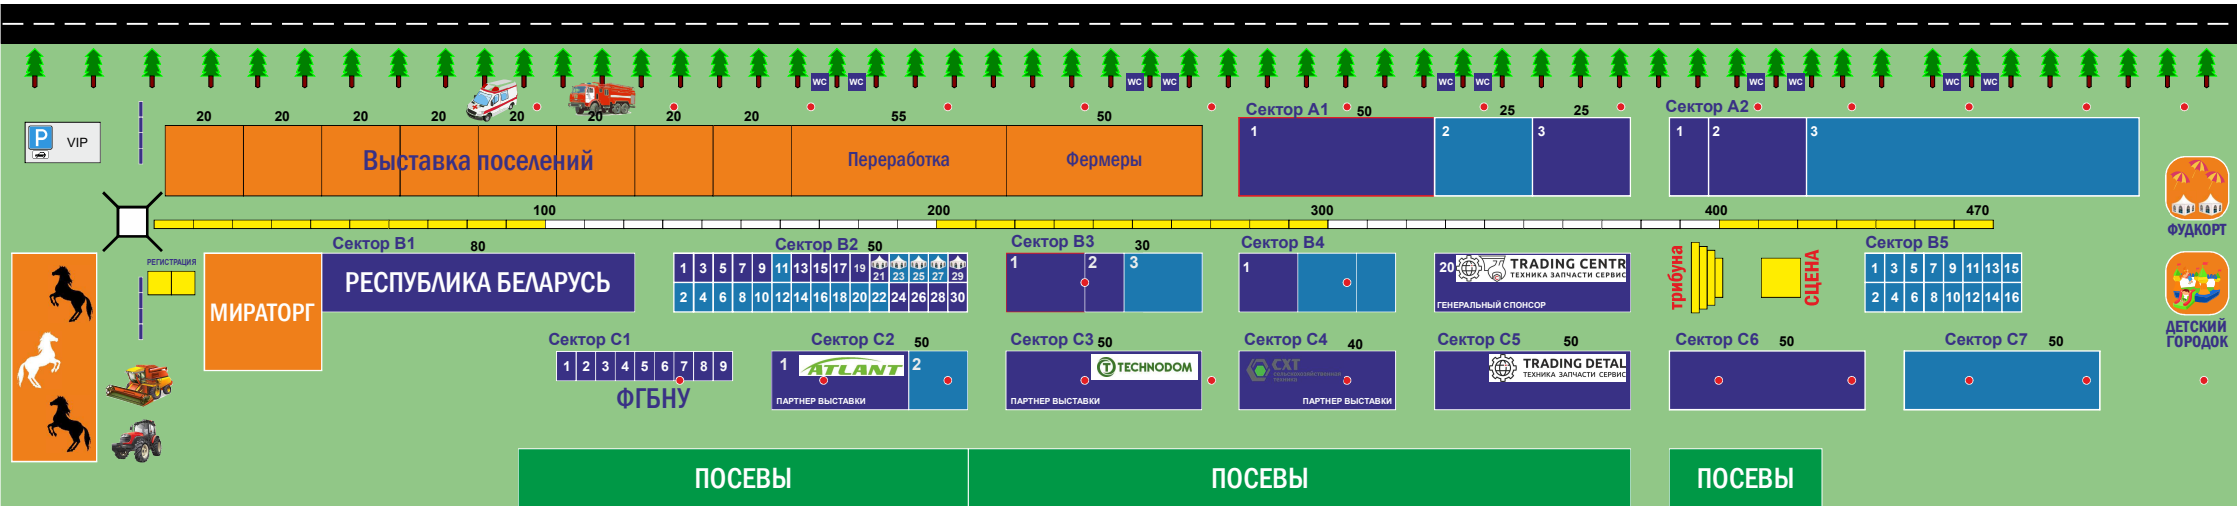

Схема экспозиции выставки «День Брянского поля» 11-12 июля 2025 года

№	Компания	Сектор	№	Компания	Сектор	№	Компания	Сектор	№	Компания	Сектор	№	Компания	Сектор
1	Агро Эксперт Груп	B3.2	19	МИР АВТОМАСЕЛ	B2.24,26									
2	Атлант	C2.1	20	РусУпак	A2.2									
3	АТС	B2.21	21	Фирма "СТРИМ"	B2.28,30									
4	Брянксельмаш	C6	22	Щекиноазот	B2.7									
5	Завод Евросибagro и Клаузер	B2.3,5												
6	Мелпром	B2.9												
7	МХК «ЕвроХим»	B2.17,19												
8	Ростсельмаш	A1.3												
9	Сельхозрешения	B2.29												
10	СИНКАТ	A2.1												
11	Спещина Центр Тула	B2.1												
12	СХТ	C4												
13	ТД Аграрий	B4.1												
14	Технодом	C3												
15	Трейдинг Деталь	C5												
16	Трейдинг Центр	B4.20												
17	Щелково Агрохим	B2.13,15												